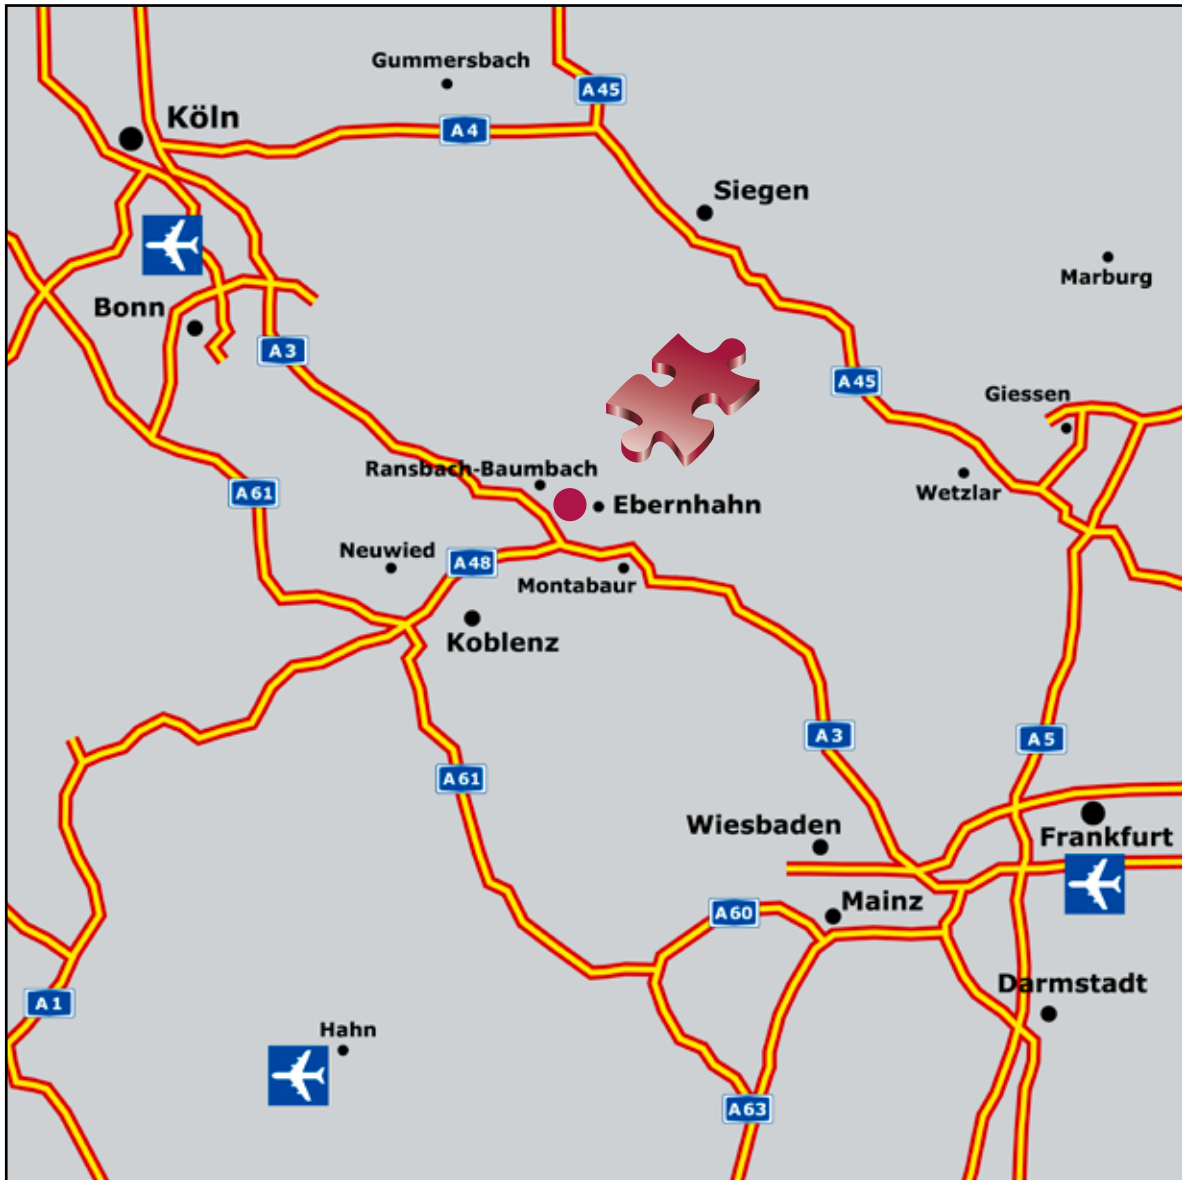

fakt solution GmbH

INNOVATIV · KREATIV · VERBINDLICH

Der **Standort Ebernahn** befindet sich in unmittelbarer Nähe zu A3 und ist mit dem Auto in nur 50 min von Köln und Frankfurt zu erreichen.

Der **ICE-Bahnhof Montabaur** ermöglicht Ihnen eine schnelle Anreise:

- Hbf. Frankfurt in 40 min.
- Flughafen Frankfurt/M. in 24 min.
- Hbf. Köln in 35 min.
- Hbf. Düsseldorf in 66 min.

Teilen Sie uns ihre Ankunft mit und wir holen Sie am ICE-Bahnhof in Montabaur ab!